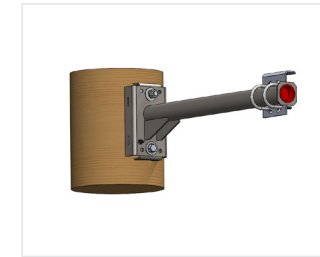

Extension Bracket

MFG Part #: VN170551
SKU: 262460